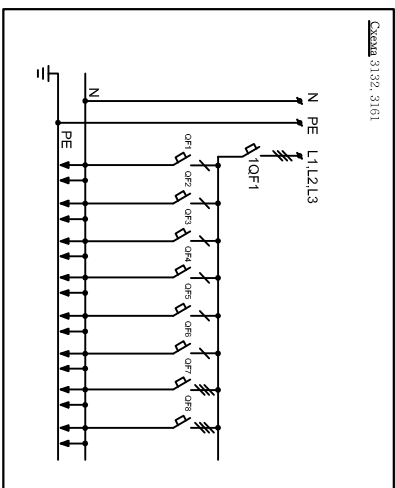

СХЕМЫ БЕЗ АВТОМАТИЧЕСКОГО ВЫКЛЮЧАТЕЛЯ НА ВВОДЕ

Согласовано

Ивент. номер	Подпись, дата	Взамен ивент. ном.

ТИП	Пункт распределе-лительный	Страна	Лист	Листов
Разработчик	ПР8503	РД	21	301
Проектировщик	Однолинейная схема	http://nkc.kiev.ua/produkt/elektricheskoe_raspredeleniye_nkc_pr8503.html		
Имя, контроль				
Заказчик				