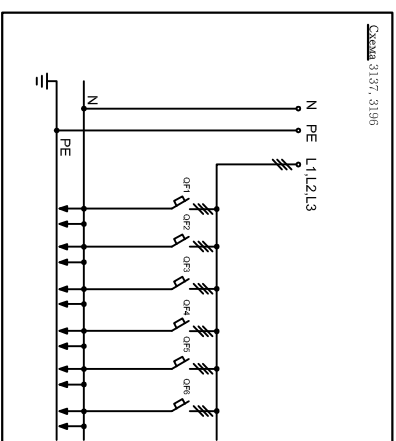

СХЕМЫ БЕЗ АВТОМАТИЧЕСКОГО ВЫКЛЮЧАТЕЛЯ НА ВВОДЕ

Согласовано

Ивент. номер	Подпись, дата	Взамен ивент. ном.

ТИП	Пункт распределе-лительный	Страна	Лист	Листов
Разработчик	ПР8503	РД	21	301
Проектировщик	Однолинейная схема	http://nkc.kiev.ua/produkt/elektricheskoe_raspredeleniye_nkc_pr8503.html		
Имя, контроль				
Заказчик				