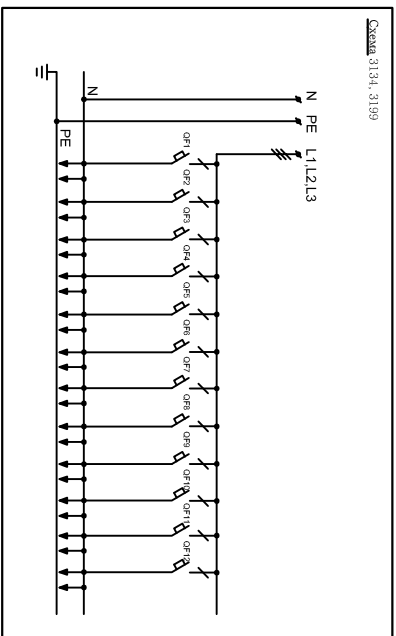

СХЕМЫ БЕЗ АВТОМАТИЧЕСКОГО ВЫКЛЮЧАТЕЛЯ НА ВВОДЕ

Согласовано

Ивент. номер	Подпись, дата	Взамен ивент. ном.

ТИП	Пункт распределе-лительный	Страна	Лист	Листов
Разработчик	ПР8503	РД	21	301
Проектировщик	Однолинейная схема	http://nkc.kiev.ua/produkt/elektricheskoe_raspredeleniye_nkc_pr8503.html		
Имя, контроль				
Заказчик				