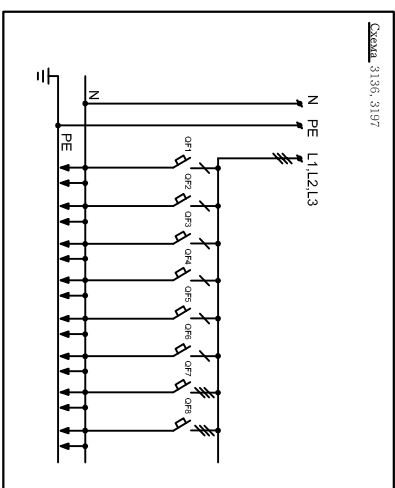

СХЕМЫ БЕЗ АВТОМАТИЧЕСКОГО ВЫКЛЮЧАТЕЛЯ НА ВВОДЕ

Согласовано

Ивент. номер	Подпись, дата	Взамен ивент. ном.

ТИП	Пункт распределе-лительный	Страна	Лист	Листов
Разработчик	ПР8503	РД	21	301
Проектировщик	Однолинейная схема	http://nkc.kiev.ua/produkt/elektricheskoe_raspredeleniye_nkc_pr8503.html		
Имя, контроль				
Заказчик				