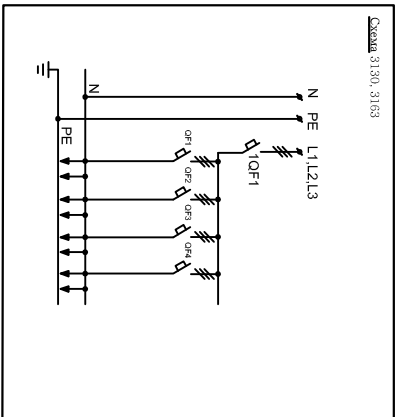

СХЕМЫ БЕЗ АВТОМАТИЧЕСКОГО ВЫКЛЮЧАТЕЛЯ НА ВВОДЕ

Согласовано

Ивент. номер	Подпись, дата	Взамен ивент. ном.

ТИП	Пункт распределе-лительный	Страна	Лист	Листов
Разработчик	ПР8503	РД	21	301
Проектировщик	Однолинейная схема	http://nkc.kiev.ua/produkt/elektricheskoe_raspredeleniye_nkc_pr8503.html		
Имя, контроль				
Заказчик				