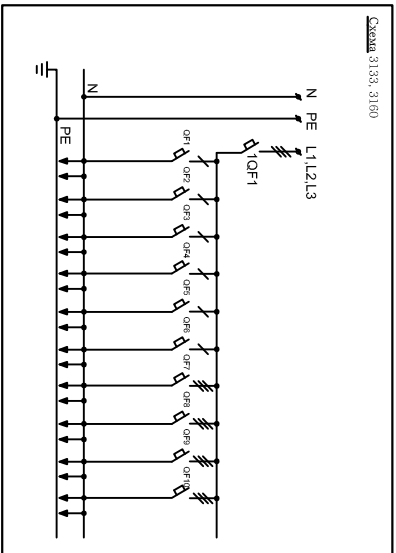

СХЕМЫ БЕЗ АВТОМАТИЧЕСКОГО ВЫКЛЮЧАТЕЛЯ НА ВВОДЕ

Согласовано

Ивент. номер	Подпись, дата	Взамен ивент. ном.

ТИП	Пункт распределе-лительный	Страна	Лист	Листов
Разработчик	ПР8503	РД	21	301
Проектировщик	Однолинейная схема	http://nkc.kiev.ua/produkt/elektricheskoe_raspredeleniye_nkc_pr8503.html		
Имя, контроль				
Заказчик				