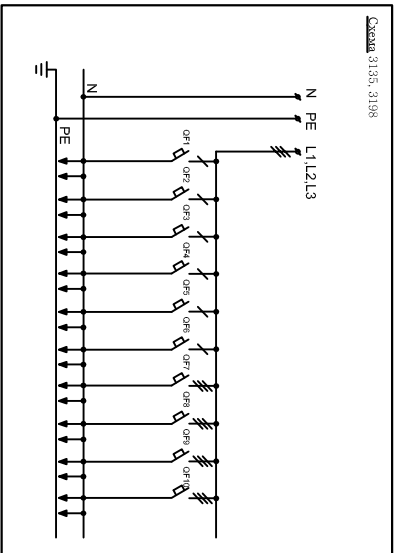

СХЕМЫ БЕЗ АВТОМАТИЧЕСКОГО ВЫКЛЮЧАТЕЛЯ НА ВВОДЕ

Согласовано

Ивент. номер	Подпись, дата	Взамен ивент. ном.

ТИП	Пункт распределе-лительный	Страна	Лист	Листов
Разработчик	ПР8503	РД	21	301
Проектировщик	Однолинейная схема	http://nkc.kiev.ua/produkt/elektricheskoe_raspredeleniye_nkc_pr8503.html		
Имя, контроль				
Заказчик				