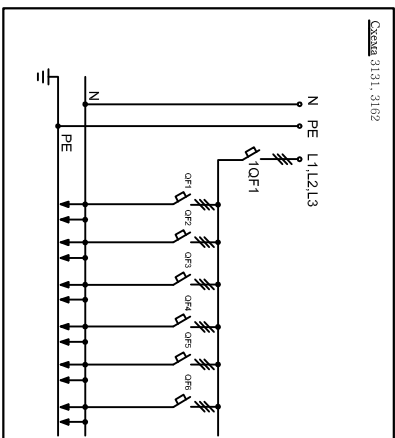

СХЕМЫ БЕЗ АВТОМАТИЧЕСКОГО ВЫКЛЮЧАТЕЛЯ НА ВВОДЕ

Согласовано

Ивент. номер	Подпись, дата	Взамен ивент. ном.

ТИП	Пункт распределе-лительный	Страна	Лист	Листов
Разработчик	ПР8503	РД	21	301
Проектировщик	Однолинейная схема	http://nkc.kiev.ua/produkt/elektricheskoe_raspredeleniye_nkc_pr8503.html		
Имя, контроль				
Заказчик				